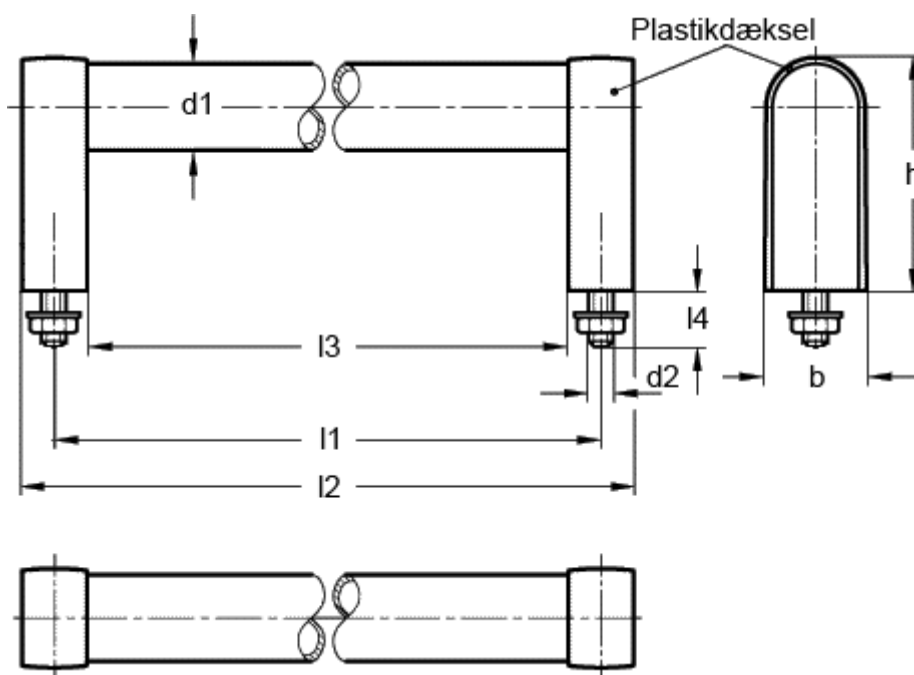

Varenummer: 20194400

Beskrivelse: E+G Rørgreb GN 669-28-400-B-SW

Mål

b	= 32
d1	= 28
d2	= M8
h ca.	= 60
l1	= 400
l2	= 420
l3	= 380
l4	= 20